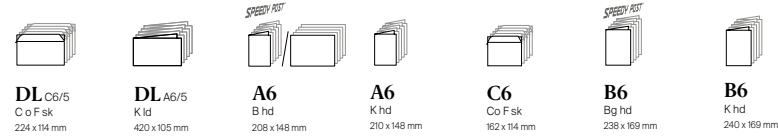

115 ... Perga Pastell | Solange Vorrat, cellophaniert · As long as stocks last, cellophaned · Dans la limite des stocks disponibles, sous cello · Fino a esaurimento scorte, in cellophane · Hasta agotar existencias, en celofán

Farb./col. No.	115 294 18 /...	115 295 15 /...	115 3212 21/...	115 322 26 /...	115 324 18 /...	115 3612 21/...	115 362 26 /...
241	-	-	-	-	-	-	-
243	-	-	-	-	-	-	-
339	-	-	-	-	-	-	-
363	-	-	-	-	-	-	-
393	-	-	-	-	-	-	-
413	-	-	-	-	-	-	-
457	-	-	-	-	-	-	-
484	-	-	-	-	-	-	-
485	-	-	-	-	-	-	-
515	-	-	-	-	-	-	-
516	-	-	-	-	-	-	-
519	-	-	-	-	-	-	-
576	-	-	-	-	-	-	-
577	-	-	-	-	-	-	-